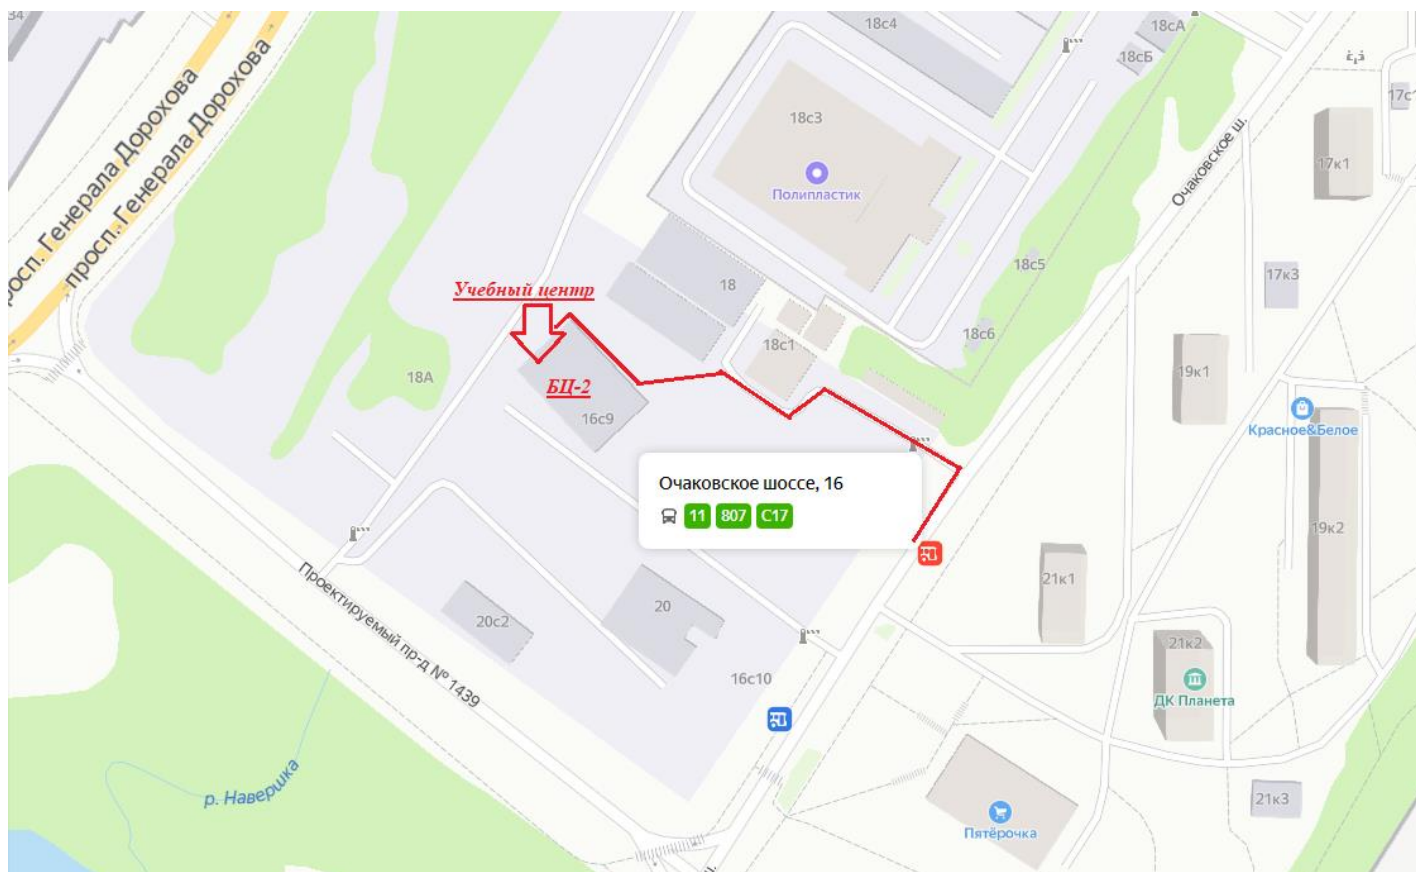

# Схема проезда

До Учебного центра ООО «Группа ПОЛИПЛАСТИК» (Обучение)  
г. Москва, Очаковское шоссе, д. 16, стр.9

## Как пройти до Учебного центра от остановки «Очаковское шоссе,16»:

Пройти немного назад и войти во двор автомойки через шлагбаум, далее по территории автомойки (держитесь левее) до конца и левее вверх по металлической лестнице к зданию БЦ-2 (Очаковское шоссе, д. 16, стр.9) Если калитка закрыта, позвонить сотрудникам Учебного центра по тел. 8-925-139-01-59, 8-925688-10-33. Оформить пропуск у охраны, далее пройти в каб. 408.

## Как доехать до остановки «Очаковское шоссе,16»:

### От метро «Проспект Вернадского»:

Первый вагон из центра, из метро 3 выход (Пр-т Вернадского, ул. Удальцова). Автобус или маршрутка № 42 до остановки «Очаковское шоссе», перейти на противоположную сторону и пересечь автобус № 11 до остановки «Очаковское шоссе,16».